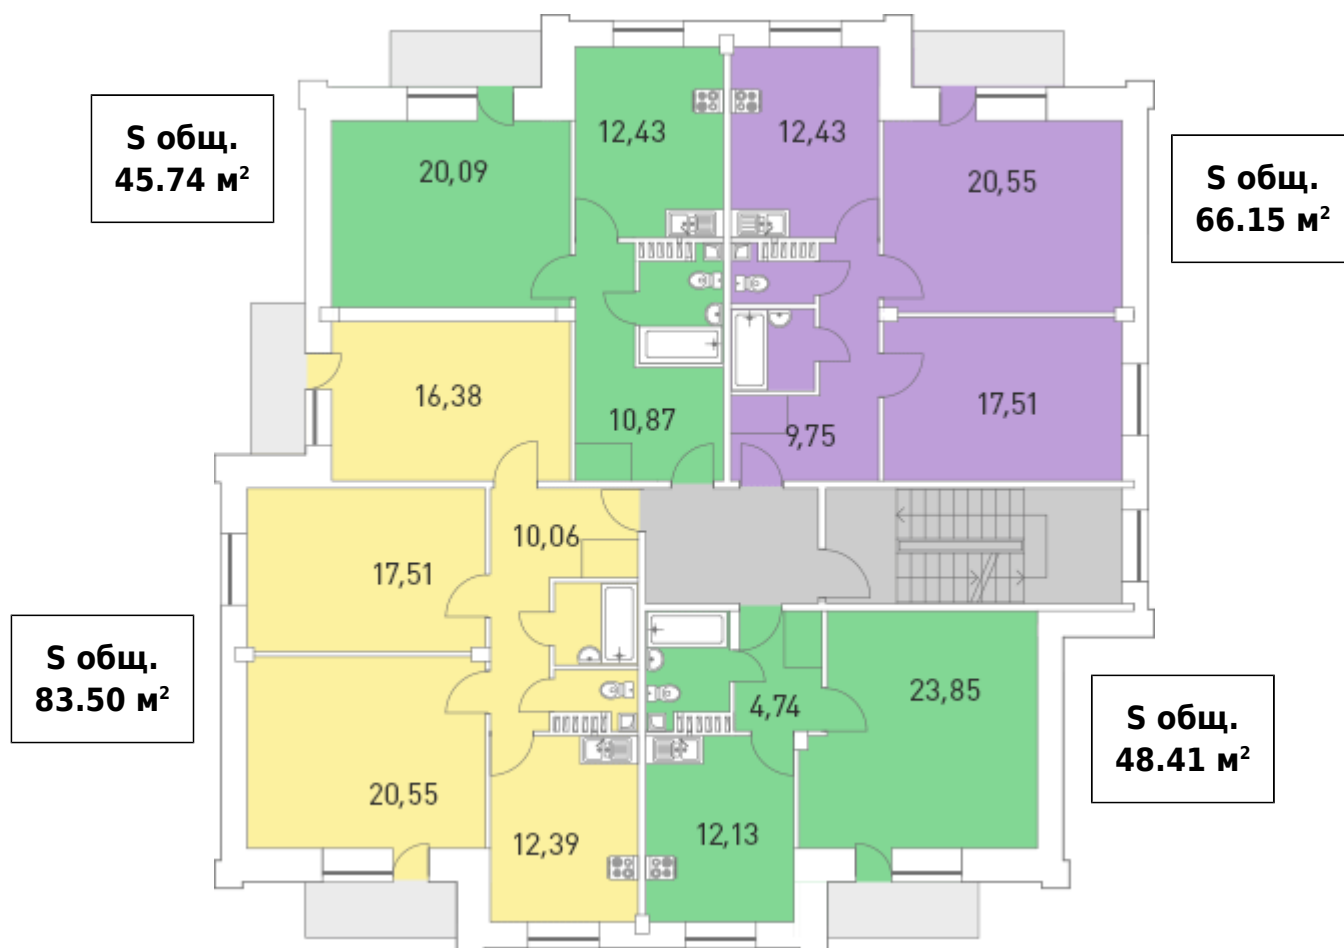

Планировка этажа и параметры квартир в ЖК «Мелодия»

Корпус: Дом №6

Этаж: 3

Кол-во комнат	Площадь квартиры, м²	Цена, руб.	Статус
1	45.74	3 099 999,90	продана
1	48.41	2 787 000	продана
2	66.15	3 824 793	продана
3	83.50	5 119 860	продана